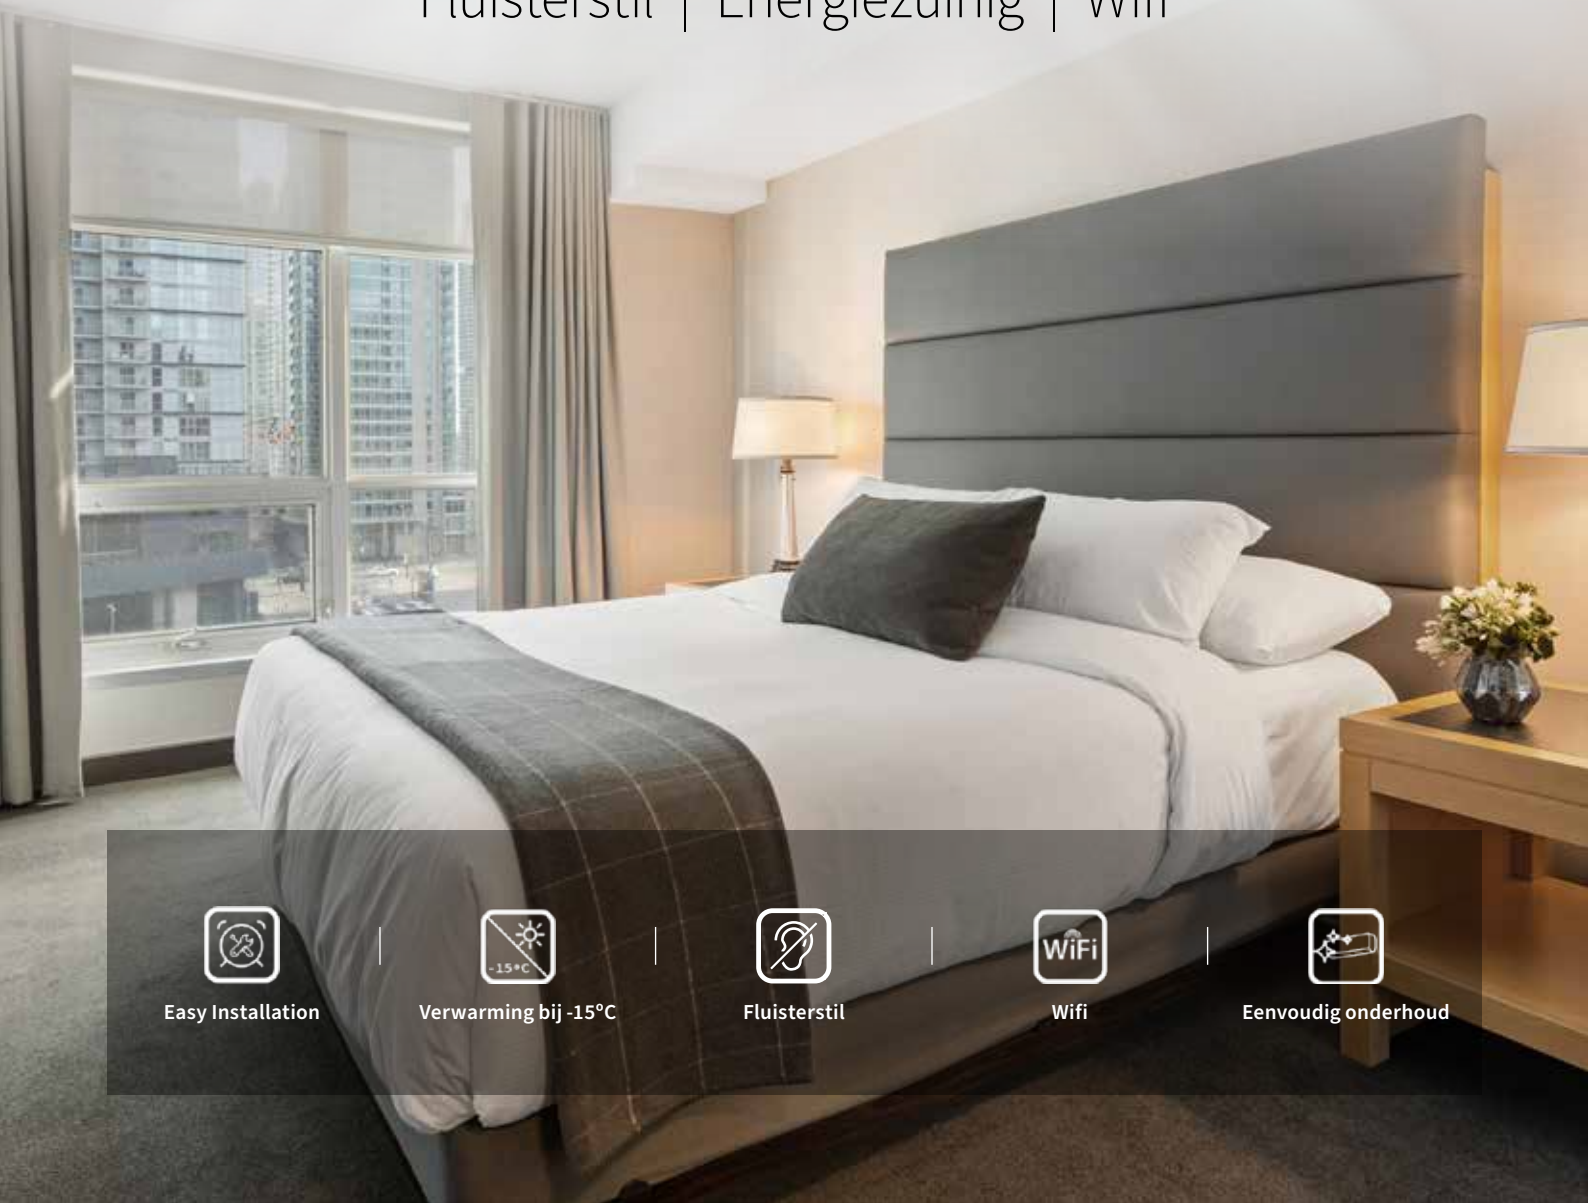

## Hisense New Comfort

Fluisterstil | Energiezuinig | Wifi

Easy Installation

Verwarming bij -15°C

Fluisterstil

Wifi

Eenvoudig onderhoud

Hisense airconditioners bieden een veelvoud aan toepassingsmogelijkheden. Een modern en stijlvol design zorgt op elk gewenst moment voor de juiste temperatuur.

### Hisense airconditioner – New Comfort

De moderne wandunit New Comfort van Hisense is voorzien van wifi, waardoor deze op afstand bedienbaar is. Het systeem is zowel met een bedrade als een infrarood bediening leverbaar en uitgerust met een potentiaal vrij contact. Door de aanwezigheid van de unieke slaapmodus, houdt de New Comfort bijvoorbeeld de slaapkamer, op de meest comfortabele temperatuur. Energielabel A++ garandeert een energiezuinige airconditioning en is met 19 dBA(A) fluisterstil.